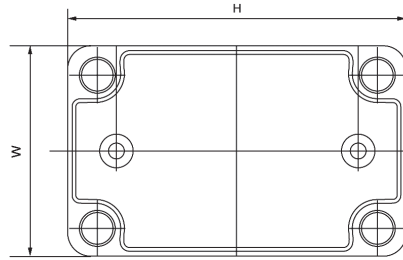

### Корпус пластиковый

Материал: **PC Plastic Protection**  
 Степень защиты: **IP66 EN60529**  
 Рабочая температура: от **-40 до 80°C**  
 Цвет: **серый**

Размеры (мм) Н x W x D	корпус: ABS крышка: ABS	корпус: ABS крышка: прозрачная PC	корпус: PC крышка: PC	корпус: PC крышка: прозрачная PC
96x96x60	BT-AG-1010-1	BT-AT-1010-1	BT-PG-1010-1	BT-PT-1010-1
100x100x75	BT-AG-1010	BT-AT-1010	BT-PG-1010	BT-PT-1010
125x125x75	BT-AG-1212	BT-AT-1212	BT-PG-1212	BT-PT-1212
130x80x70	BT-AG-0813	BT-AT-0813	BT-PG-0813	BT-PT-0813
130x93x57	BT-AG-1013	BT-AT-1013	BT-PG-1013	BT-PT-1013
180x130x90	BT-AG-1318	BT-AT-1318	BT-PG-1318	BT-PT-1318
190x190x130	BT-AG-1919	BT-AT-1919	BT-PG-1919	BT-PT-1919
200x150x100	BT-AG-1520	BT-AT-1520	BT-PG-1520	BT-PT-1520
280x190x130	BT-AG-1928	BT-AT-1928	BT-PG-1928	BT-PT-1928
280x190x180	BT-AG-1928-1	BT-AT-1928-1	BT-PG-1928-1	BT-PT-1928-1
280x280x130	BT-AG-2828	BT-AT-2828	BT-PG-2828	BT-PT-2828
280x280x180	BT-AG-2828-1	BT-AT-2828-1	BT-PG-2828-1	BT-PT-2828-1
380x190x130	BT-AG-1938	BT-AT-1938	BT-PG-1938	BT-PT-1938
380x190x180	BT-AG-1938-1	BT-AT-1938-1	BT-PG-1938-1	BT-PT-1938-1
380x280x130	BT-AG-2838	BT-AT-2838	BT-PG-2838	BT-PT-2838
380x280x180	BT-AG-2838-1	BT-AT-2838-1	BT-PG-2838-1	BT-PT-2838-1

Артикул	Тип	Н мм	W мм	D мм
LV0605	64x58x37	64	58	37
LV1106	115x65x55	115	65	55
LV1106-1	110x64x37	110	64	37
LV0807	80x75x57	80	75	57
LV1208	120x80x55	120	80	55
LV1208-1	120x80x65	120	80	65
LV1308	185x135x85	135	85	85
LV1708	174x78x57	174	80	57
LV2508	250x80x65	250	80	65
LV2508-1	250x80x80	250	80	80
LV1409	148x98x43	148	98	43
LV1610	160x100x65	160	100	65
LV1212	120x120x82	120	120	82
LV1812	188x120x78	188	120	78
LV1414	140x140x75	140	140	75
LV2214-1	220x155x95	220	155	95
LV2214-2	220x120x90	220	120	90
LV2315	230x150x75	230	150	75
LV1616	160x160x90	160	160	90
LV1616-1	160x160x85	160	160	85
LV2616	260x160x90	260	160	90
LV2416-1	240x160x100	240	160	100
LV1418	140x140x100	140	140	100
LV2823	280x230x110	280	230	110
LV3323-1	330x230x120	330	230	120
LV1925	250x190x90	250	190	90